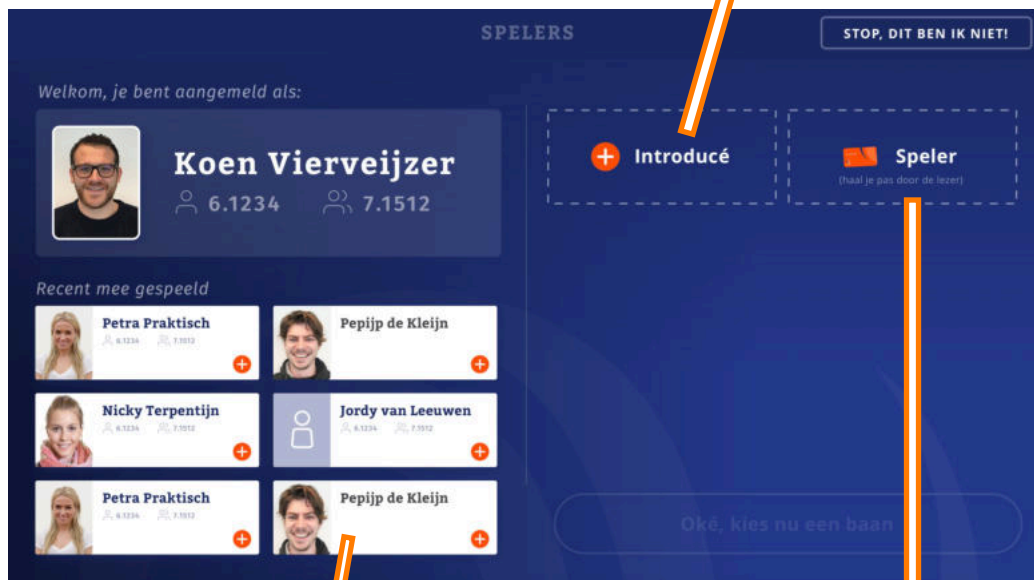

Handleiding KNLTB Afhangbord

Hoe kun je een baan afdienen via het KNLTB Afhangbord?

Klik op 'Start' om te beginnen met afdienen.

Klik vervolgens rechtsonder op de oranje knop 'Nieuwe baan afdienen'.

Haal in één geleidelijke beweging je KNLTB ledenpas door de kaartlezer. Zonder ledenpas kun je geen baan afdienen.

Je kunt nu op drie verschillende manieren een speler selecteren:

1. selecteer een introduce door zijn/haar naam in te voeren en eventueel een e-mailadres. Klik vervolgens op 'speler toevoegen'.

2. selecteer een speler waar je recentelijk mee gespeeld hebt door op zijn/haar foto te klikken. Als deze speler vandaag niet beschikbaar is krijg je een melding en kun je een andere speler zoeken.

3. selecteer een speler door zijn of haar ledenpas door de paslezer te halen

Zodra je een speler hebt geselecteerd kleurt de knop 'Oke, kies nu een baan' oranje. Je kunt hier nu op klikken om een baan te kiezen.