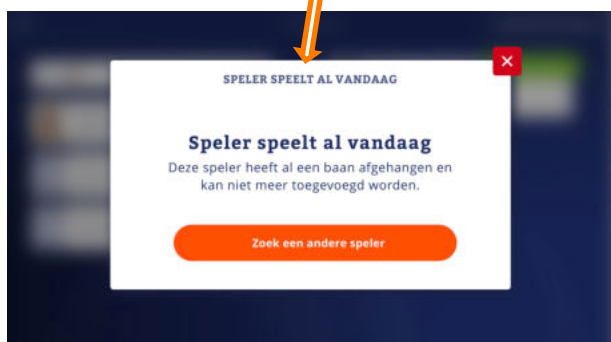

Handleiding KNLTB Afhangbord

Hoe kun je een baan afdienen via het KNLTB Afhangbord?

Klik op 'Start' om te beginnen met afdienen.

Klik vervolgens rechtsonder op de oranje knop 'Nieuwe baan afdienen'.

Haal in één geleidelijke beweging je KNLTB ledenpas door de kaartlezer. Zonder ledenpas kun je geen baan afdienen.

Je kunt nu op drie verschillende manieren een speler selecteren:

1. selecteer een introduce door zijn/haar naam in te voeren en eventueel een e-mailadres. Klik vervolgens op 'speler toevoegen'.

2. selecteer een speler waar je recentelijk mee gespeeld hebt door op zijn/haar foto te klikken. Als deze speler vandaag niet beschikbaar is krijg je een melding en kun je een andere speler zoeken.