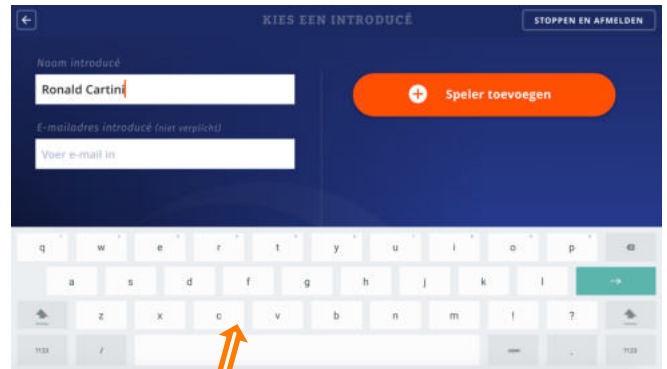

Handleiding KNLTB Afhangbord

Hoe kun je een baan afdienen via het KNLTB Afhangbord?

Klik op 'Start' om te beginnen met afdienen.

Klik vervolgens rechtsonder op de oranje knop 'Nieuwe baan afdienen'.

Haal in één geleidelijke beweging je KNLTB ledenpas door de kaartlezer. Zonder ledenpas kun je geen baan afdienen.

Je kunt nu op drie verschillende manieren een speler selecteren:

1. selecteer een introduce door zijn/haar naam in te voeren en eventueel een e-mailadres. Klik vervolgens op 'speler toevoegen'.

2. selecteer een speler waar je recentelijk mee gespeeld hebt door op zijn/haar foto te klikken. Als deze speler vandaag niet beschikbaar is krijg je een melding en kun je een andere speler zoeken.

3. selecteer een speler door zijn of haar ledenpas door de paslezer te halen

Zodra je een speler hebt geselecteerd kleurt de knop 'Oke, kies nu een baan' oranje. Je kunt hier nu op klikken om een baan te kiezen.